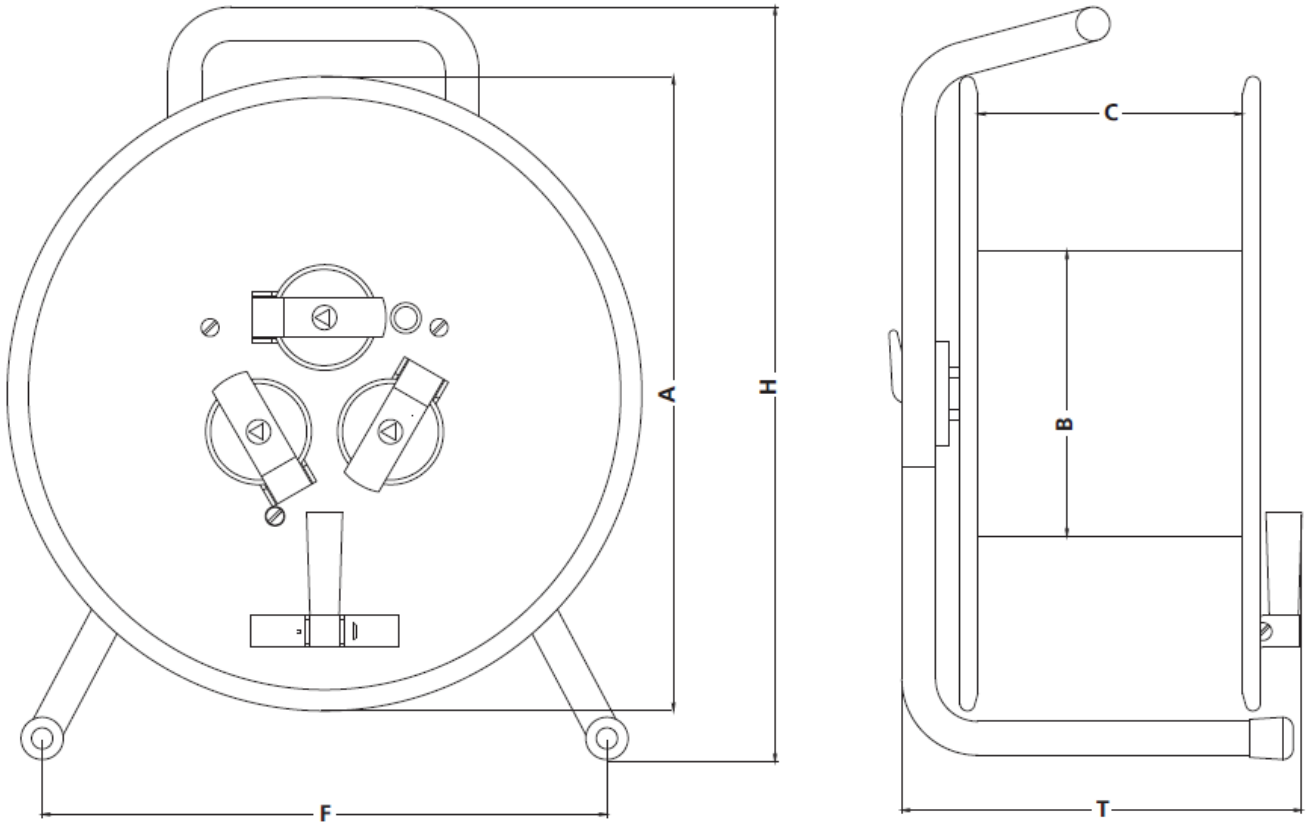

## 35-5002 CANFORD CABLE DRUM CDP266

### Measurements

	mm	Inch
A	280	11.02
B	135	5.31
C	110	4.33
F	264	10.39
H	365	14.37
T	210	8.27

### Weight

Kg	lb
1.30	2.87