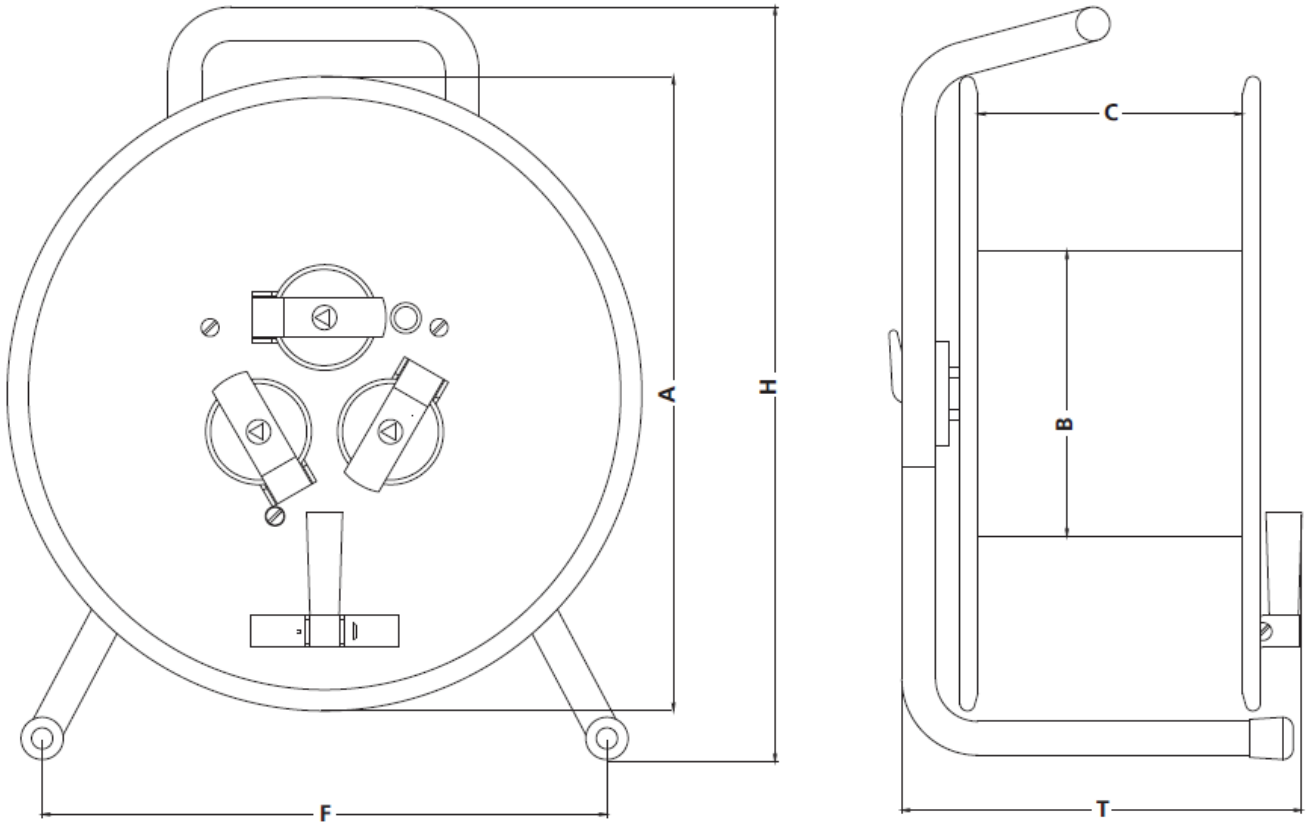

35-5004 CANFORD CABLE DRUM CDP300

Measurements

	mm	Inch
A	305	12.01
B	135	5.31
C	125	4.92
F	264	10.39
H	365	14.37
T	210	8.27

Weight

	Kg	lb
	1.70	3.75