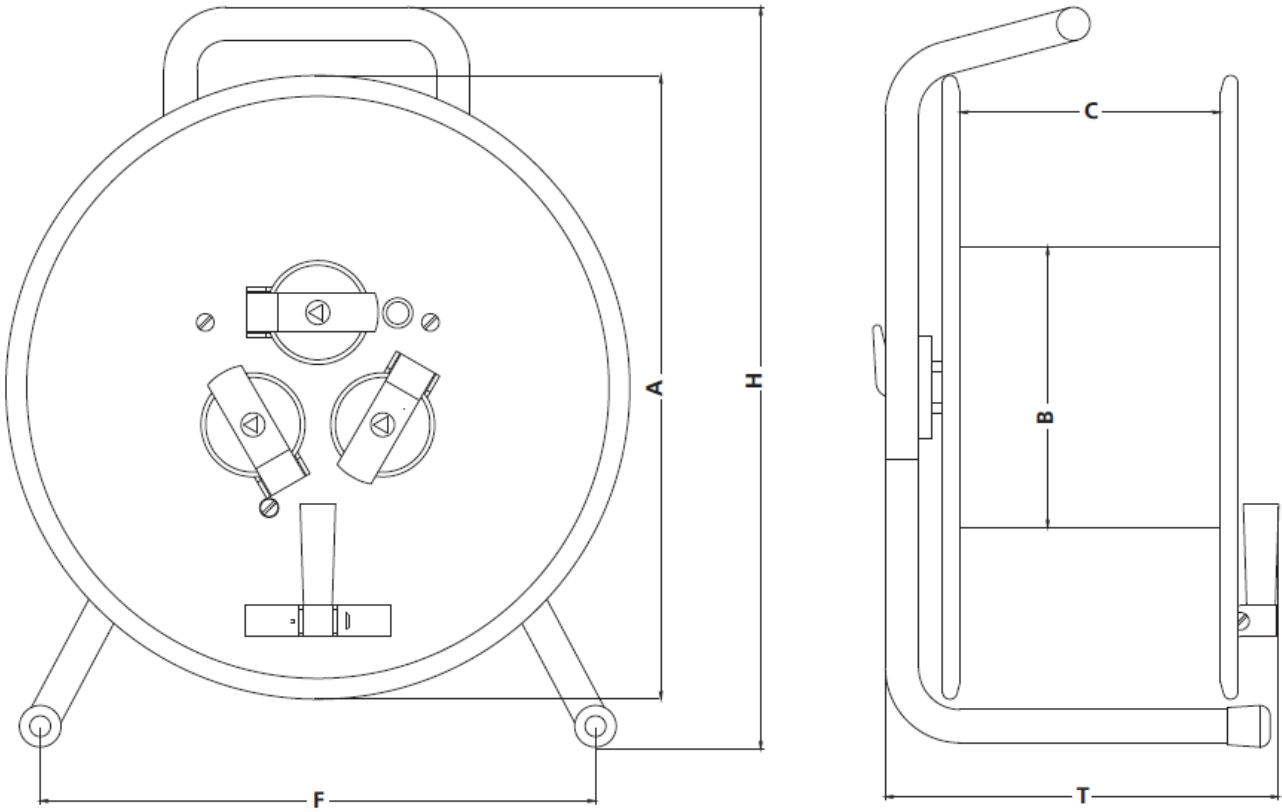

35-5017 CANFORD CABLE DRUM CD460

Measurements

	mm	Inch
A	460	18.11
B	178	7.01
C	142	5.59
F	350	13.78
H	545	21.46
T	250	9.84

Weight

	Kg	lb
	7.30	16.09